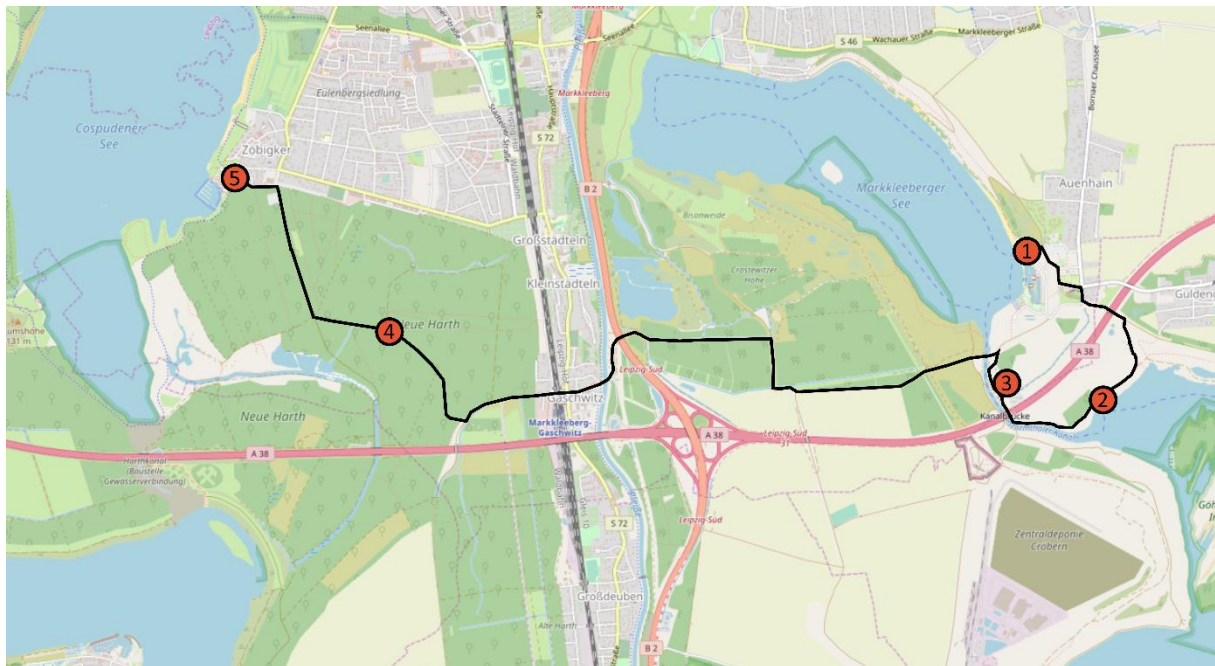

Einführungsveranstaltung für Neu-Immatrikulierte im Rahmen der Ersti-Woche 2021

Physisch-Geographische Fahrrad-Exkursion in den Leipziger Süden

Wann: Freitag, 08.10.2021, 9-15 Uhr

Wo: Treffpunkt Aussichtsplattform Markkleeberger See bei Auenhain (siehe Karte) -> 51.260064815240305, 12.427732755169805 (Koordinaten)

Was: Fahrrad-Exkursion im Leipziger Südraum mit fünf unterschiedlichen Stationen. An jeder Station werden unterschiedliche thematische Schwerpunkte der Physischen Geographie kurz beleuchtet und diskutiert. Die Route wird gemeinsam mit den Studierenden und den Dozierenden abgefahren.

Wichtige Informationen:

- Vorherige Anmeldung unter: <https://terminplaner4.dfn.de/TWldS9v398wLS2Mh>
- Nur Studierende mit einem 3G-Status dürfen an der Exkursion teilnehmen (Geimpft-Genesen-Getestet)
- Bitte beachten Sie die allgemeinen Hygieneregeln der Universität Leipzig: <https://www.uni-leipzig.de/universitaet/service/informationen-zum-coronavirus/hygiene-undinfektionsschutzkonzept/>
- Bitte nicht vergessen:
 - Fahrrad/Lastenrad/E-Bike/o.ä.
 - Medizinischer Mund-Nasen-Schutz oder FFP-Maske
 - Verpflegung
 - Smartphone (falls vorhanden)

Überblickskarte:

Themenbereiche Station 1:

- Naturräumliche Einordnung
- Geologie der Leipziger Region

Themenbereiche Station 2:

- Braunkohle
- Bergbau

Themenbereiche Station 3:

- Bergbaufolgelandschaften
- Tourismus
- Klimawandel